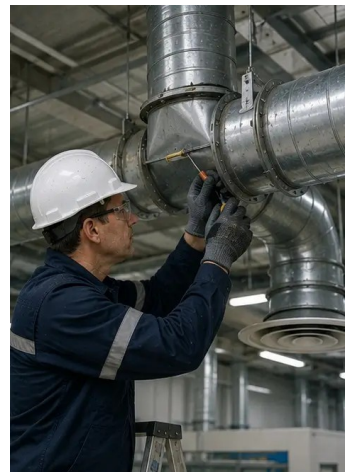

照片 №1. 工业设施总体概览

照片 №2. 机械设备检查完成

照片 №3. 保养期间评估的工业泵状况

照片 №4. 电动机检查完成

照片 №5. 已进行电气柜检查

照片 №6. 暖通空调设备状况已记录

照片 №7. 空气过滤器更换完成

照片 №8. 通风系统保养完成

照片 №9. 按保养计划完成管道检查

照片 №10. 检查期间评估的阀门状况

照片 №11. 对设备零部件进行了润滑作业

照片 №12. 设备清洁程序完成

照片 №13. 安全系统检查完成

照片 №14. 已进行最终保养验证

照片 №15. 保养后设备正常运行

照片 №16. 保养工作完成后的设施总体概览