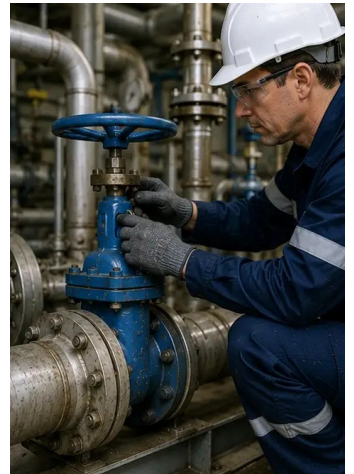

照片 №1. 工业设施总体概览

照片 №2. 机械设备检查完成

照片 №3. 保养期间评估的工业泵状况

照片 №4. 电动机检查完成

照片 №5. 已进行电气柜检查

照片 №6. 暖通空调设备状况已记录

照片 №7. 空气过滤器更换完成

照片 №8. 通风系统保养完成

照片 №9. 按保养计划完成管道检查

照片 №10. 检查期间评估的阀门状况

照片 №11. 对设备零部件进行了润滑作业

照片 №12. 设备清洁程序完成

照片 №13. 安全系统检查完成

照片 №14. 已进行最终保养验证

照片 №15. 保养后设备正常运行

照片 №16. 保养工作完成后的设施总体概览