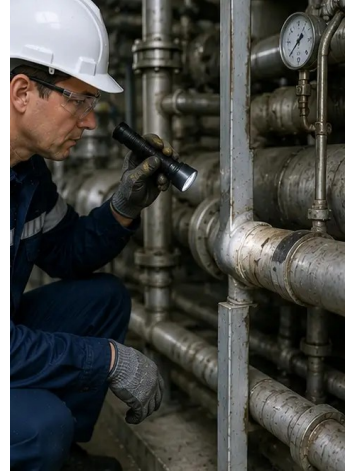

照片 №1. 工业设施总体概览

照片 №2. 机械设备检查完成

照片 №3. 保养期间评估的工业泵状况

照片 №4. 电动机检查完成

照片 №5. 已进行电气柜检查

照片 №6. 暖通空调设备状况已记录

照片 №7. 空气过滤器更换完成

照片 №8. 通风系统保养完成

照片 №9. 按保养计划完成管道检查

照片 №10. 检查期间评估的阀门状况

照片 №11. 对设备零部件进行了润滑作业

照片 №12. 设备清洁程序完成

照片 №13. 安全系统检查完成

照片 №14. 已进行最终保养验证

照片 №15. 保养后设备正常运行

照片 №16. 保养工作完成后的设施总体概览