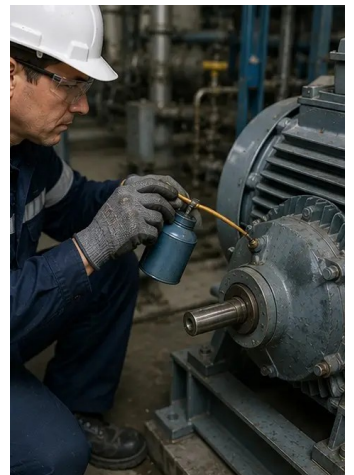

照片 №1. 工业设施总体概览

照片 №2. 机械设备检查完成

照片 №3. 保养期间评估的工业泵状况

照片 №4. 电动机检查完成

照片 №5. 已进行电气柜检查

照片 №6. 暖通空调设备状况已记录

照片 №7. 空气过滤器更换完成

照片 №8. 通风系统保养完成

照片 №9. 按保养计划完成管道检查

照片 №10. 检查期间评估的阀门状况

照片 №11. 对设备零部件进行了润滑作业

照片 №12. 设备清洁程序完成

照片 №13. 安全系统检查完成

照片 №14. 已进行最终保养验证

照片 №15. 保养后设备正常运行

照片 №16. 保养工作完成后的设施总体概览