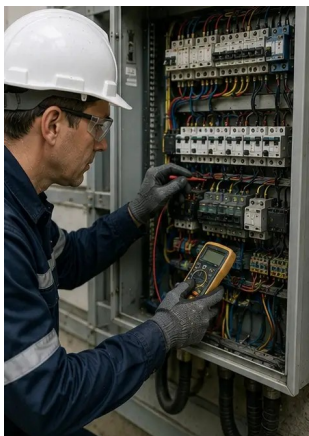

照片 №1. 工业设施总体概览

照片 №2. 机械设备检查完成

照片 №3. 保养期间评估的工业泵状况

照片 №4. 电动机检查完成

照片 №5. 已进行电气柜检查

照片 №6. 暖通空调设备状况已记录

照片 №7. 空气过滤器更换完成

照片 №8. 通风系统保养完成

照片 №9. 按保养计划完成管道检查

照片 №10. 检查期间评估的阀门状况

照片 №11. 对设备零部件进行了润滑作业

照片 №12. 设备清洁程序完成

照片 №13. 安全系统检查完成

照片 №14. 已进行最终保养验证

照片 №15. 保养后设备正常运行

照片 №16. 保养工作完成后的设施总体概览