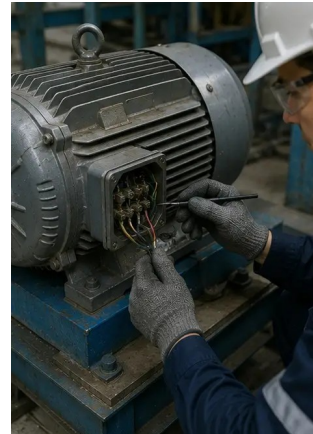

照片 №1. 工业设施总体概览

照片 №2. 机械设备检查完成

照片 №3. 保养期间评估的工业泵状况

照片 №4. 电动机检查完成

照片 №5. 已进行电气柜检查

照片 №6. 暖通空调设备状况已记录

照片 №7. 空气过滤器更换完成

照片 №8. 通风系统保养完成

照片 №9. 按保养计划完成管道检查

照片 №10. 检查期间评估的阀门状况

照片 №11. 对设备零部件进行了润滑作业

照片 №12. 设备清洁程序完成

照片 №13. 安全系统检查完成

照片 №14. 已进行最终保养验证

照片 №15. 保养后设备正常运行

照片 №16. 保养工作完成后的设施总体概览