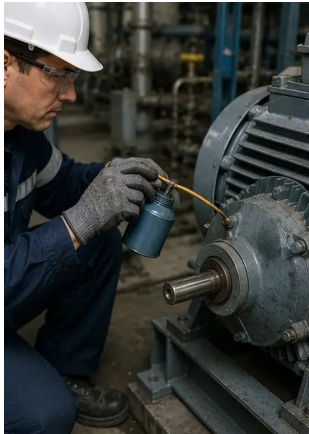

照片 №1. 工业设施总体概览

照片 №2. 机械设备检查完成

照片 №3. 保养期间评估的工业泵状况

照片 №4. 电动机检查完成

照片 №5. 已进行电气柜检查

照片 №6. 暖通空调设备状况已记录

照片 №7. 空气过滤器更换完成

照片 №8. 通风系统保养完成

照片 №9. 按保养计划完成管道检查

照片 №10. 检查期间评估的阀门状况

照片 №11. 对设备零部件进行了润滑作业

照片 №12. 设备清洁程序完成

照片 №13. 安全系统检查完成

照片 №14. 已进行最终保养验证

照片 №15. 保养后设备正常运行

照片 №16. 保养工作完成后的设施总体概览