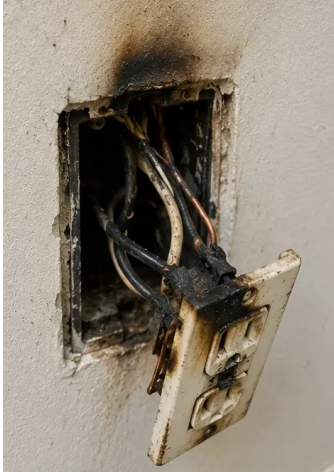

نقصان کے معائنے کی رپورٹ – نقصان کی جانچ لے آؤٹ

معائنہ شدہ پراپرٹی کا عمومی منظر. Photo #1.

معائنے کے دوران دستاویزی بیرونی نقصانات کا جائزہ. Photo #2.

چھت کا خراب حصہ شناخت اور ریکارڈ کر لیا گیا. Photo #3.

تشخیص کے لیے دستاویزی خراب کھڑکی. Photo #7

معائنے کے دوران ریکارڈ کردہ خراب داخلی دروازہ. Photo #8

نقصان کے معائنے کی رپورٹ - نقصان کی جانچ لے آؤٹ

معائنے کے دوران دستاویزی خراب فرش

چھت کا نقصان شناخت اور ریکارڈ کر لیا گیا

پلمبنگ لیکج کا نقصان دستاویز کیا گیا

معائنے کے دوران ریکارڈ کردہ بجلی کے نظام کا نقصان

نقصان کے معائنے کی رپورٹ – نقصان کی جانچ لے آؤٹ

تشخیص کے لیے دستاویزی ساختی نقصان کی تفصیل. Photo #13

شناخت شدہ نقصان کی قریبی ثبوت کی تصویر. Photo #14