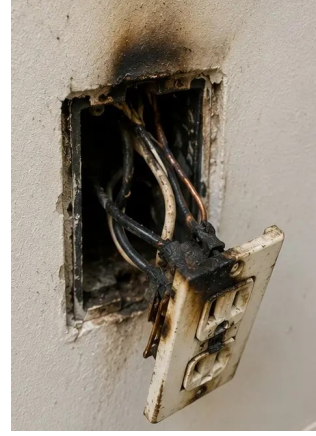

نقصان کے معائنے کی رپورٹ – گِرڈ لے آؤٹ

Photo #1. معائنه شدہ پراپرٹی کا عمومی منظر

Photo #2. معائنے کے دوران دستاویزی بیرونی نقصانات کا جائزہ

Photo #3. چھت کا خراب حصہ شناخت اور ریکارڈ کر لیا گیا

Photo #4. تشخیص کے لیے دستاویزی بیرونی دیوار کا نقصان

نقصان کے معائنے کی رپورٹ - گِرڈ لے آؤٹ

Photo #9. معائنے کے دوران دستاویزی خراب فرش

Photo #10. چھت کا نقصان شناخت اور ریکارڈ کر لیا گیا

Photo #11. پلمبنگ لیکج کا نقصان دستاویز کیا گیا

Photo #12. معائنے کے دوران ریکارڈ کردہ بجلی کے نظام کا نقصان