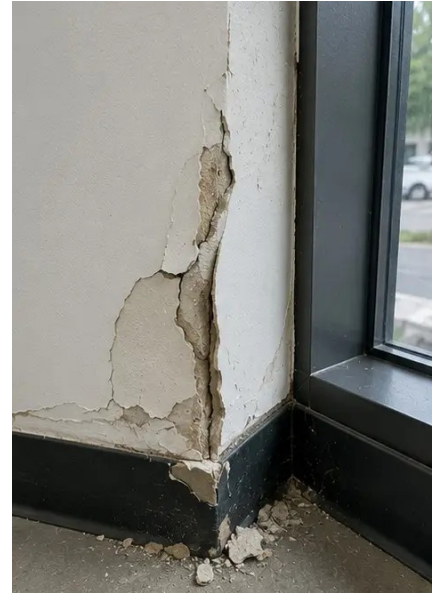

Photo #5. چھت کی حالت کا معائنہ مکمل

Photo #6. معائنے کے دوران دستاویزی کھڑکیوں کی حالت

معائنہ فوٹو رپورٹ - گرڈ لے آؤٹ

Photo #7. دروازوں کی حالت کا معائنہ اور ریکارڈ

Photo #10. پلمبنگ سسٹم کا معائنہ مکمل

Photo #8. معائنے کے دوران سیڑھیوں کی حالت کا تخمینہ

Photo #11. HVAC equipment condition assessed

Photo #9. الیکٹریکل پینل کی حالت دستاویز کی گئی

Photo #12. حفاظتی آلات کا معائنہ اور ریکارڈ

Photo #13. معائنے کے دوران چھت کی حالت دستاویز کی گئی

Photo #14. فرش کی حالت کا تخمینہ اور ریکارڈ

Photo #15. مزید تشخیص کے لیے شناخت شدہ عیب کا علاقہ دستاویز کیا گیا

معائنہ فوٹو رپورٹ – گڈ لے آؤٹ

معائنہ شدہ پراپرٹی کا حتمی #16 Photo جائزہ

اپنی فوٹو رپورٹ خود آن لائن بنائیں

فوٹو رپورٹس بنانے کے لیے استعمال کریں۔ Word اور PDF کو لے آؤٹ، کیپشنز اور ایکسپورٹ ٹولز کے ساتھ منظم Photo Reports