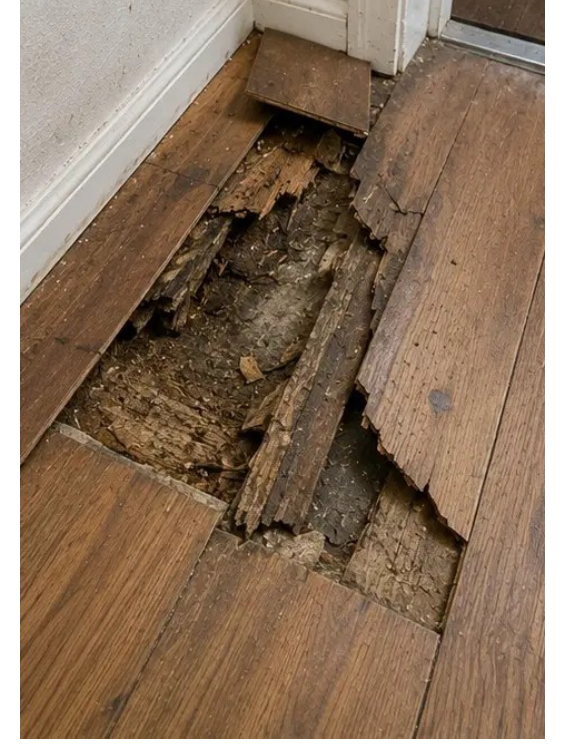

Görüntü No1 İncelenen mülkün genel görünümü

Görüntü No2 Denetim sırasında belgelenen dış hasarlara genel bakış

Görüntü No3 Hasarlı çatı alanı tespit edildi ve kaydedildi

Görüntü No4 Değerlendirme için belgelenen dış duvar hasarı

Görüntü No5 Denetim sırasında belgelenen taşıyıcı duvar çatlağı

Görüntü No6 Su hasarı alanı tespit edildi ve kaydedildi

Görüntü No7 Değerlendirme için belgelenen hasarlı pencere

Görüntü No8 Denetim sırasında kaydedilen hasarlı giriş kapısı