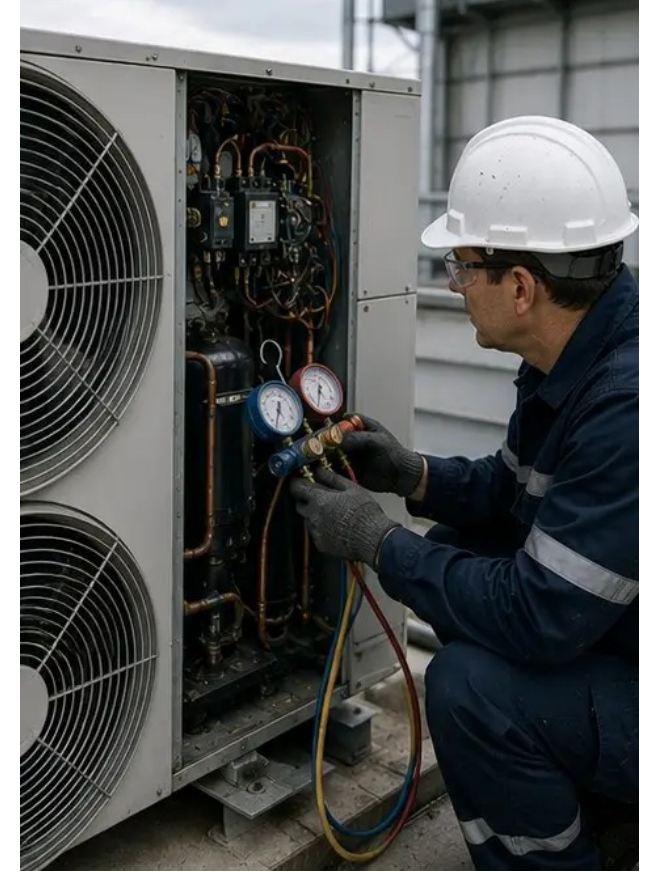

Görüntü No6. HVAC ekipmanı durumu belgelendi