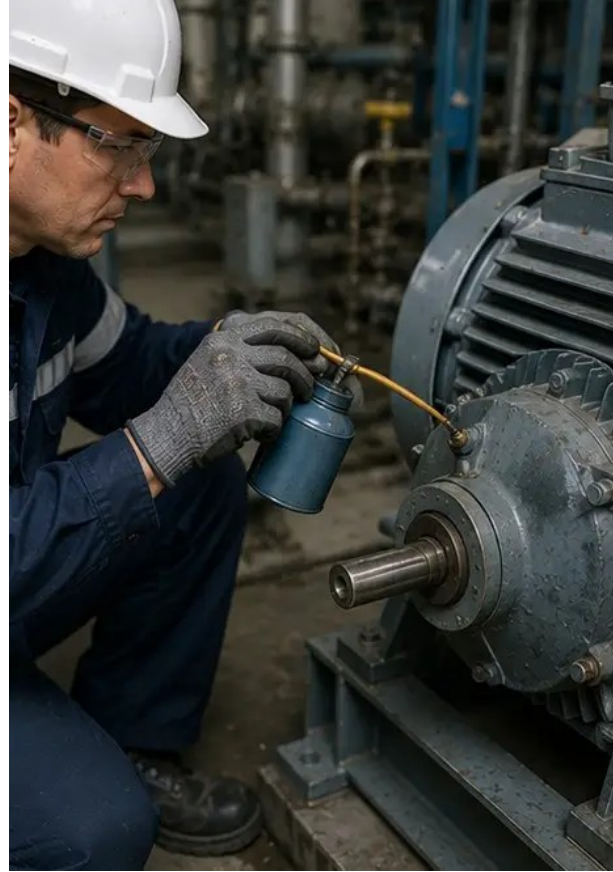

Görüntü No11. Ekipman bileşenlerine yağlama çalışmaları yapıldı