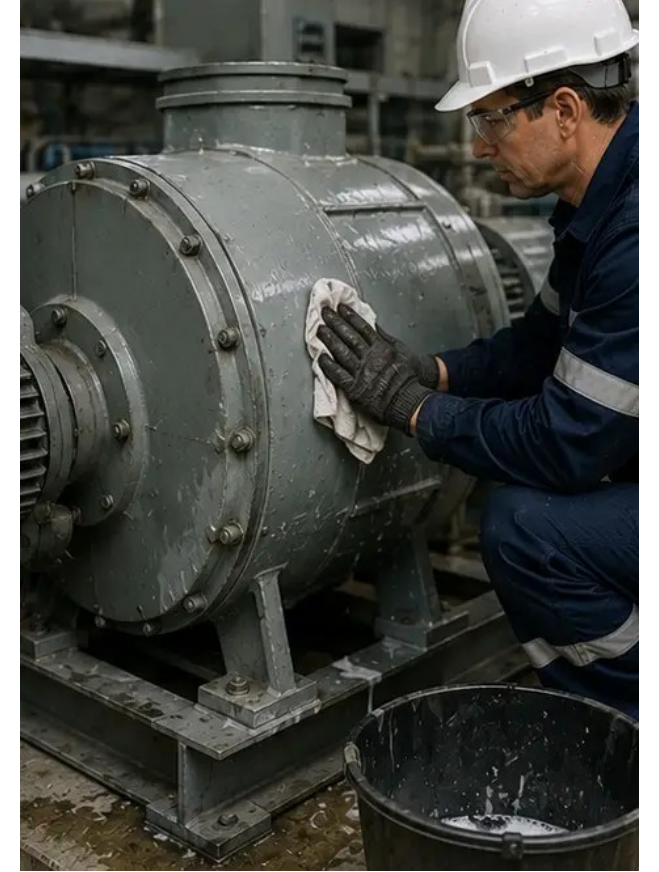

Görüntü No12. Ekipman temizleme prosedürü tamamlandı