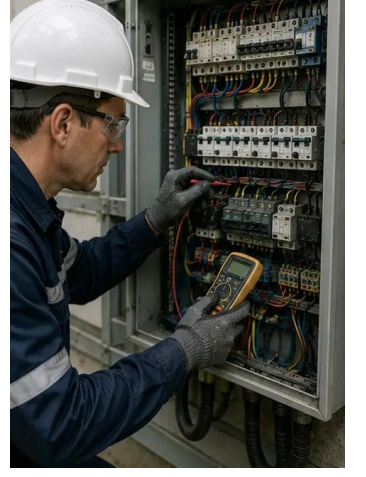

Bakım Fotoğraf Raporu – Bakım Kontrol Listesi Düzeni

Görüntü No5. Elektrik panosu denetimi yapıldı