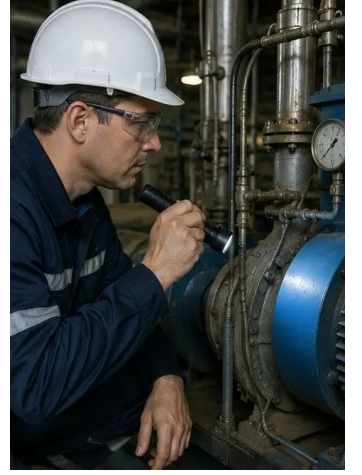

Bakım Fotoğraf Raporu – Bakım Kontrol Listesi Düzeni

Görüntü No1. Endüstriyel tesisin genel görünümü

Görüntü No2. Mekanik ekipman denetimi tamamlandı

Görüntü No3. Bakım sırasında değerlendirilen endüstriyel pompa durumu