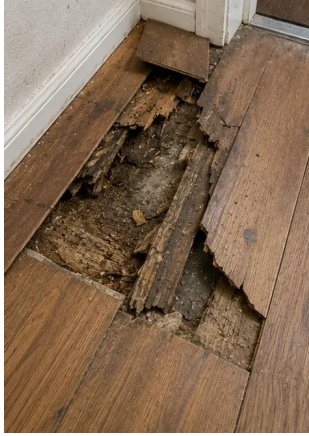

Skadeinspektionsrapport – Rutnätslayout

Photo #1. Översiktbild över den besiktigade fastigheten

Photo #2. Översikt av yttre skador dokumenterade under besiktningen

Photo #3. Skadat takområde identifierat och registrerat

Photo #4. Yttreväggsskada dokumenterad för bedömning

Photo #5. Spricka i bärande vägg dokumenterad under besiktning

Photo #6. Vattenskadeområde identifierat och registrerat

Photo #7. Skadat fönster dokumenterat för utvärdering

Photo #8. Skadad entrédörr registrerad under besiktning

Skadeinspektionsrapport – Rutnätslayout

Photo #9. Skadat golv dokumenterat under besiktning

Photo #10. Takskada identifierad och registrerad

Photo #11. Vattenläckageskada dokumenterad

Photo #12. Elsystems skada registrerad under besiktning

Photo #13. Detalj av konstruktionsskada dokumenterad för bedömning

Photo #14. Närbild som bevis för identifierad skada

Photo #15. Översikt över flera skadeplatser