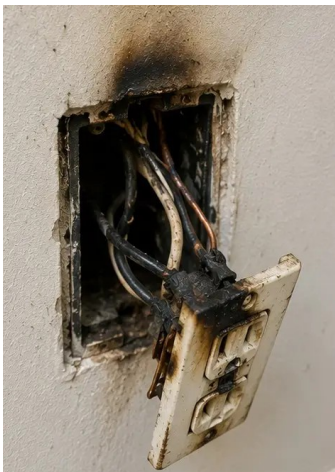

Raport inspecție daune – Evaluare daune

Photo #1. Vedere generală a proprietății inspectate

Photo #2. Prezentare generală a daunelor exterioare documentate în timpul inspecției

Photo #3. Zonă de acoperiș deteriorată identificată și înregistrată

Photo #4. Deteriorarea peretelui exterior documentată pentru evaluare

Raport inspecție daune – Evaluare daune

Photo #5. Fisură în perete structural documentată în timpul inspecției

Photo #6. Zonă de daune din apă identificată și înregistrată

Photo #7. Fereastră deteriorată documentată pentru evaluare

Photo #8. Ușă de intrare deteriorată înregistrată în timpul inspecției

Raport inspecție daune – Evaluare daune

Photo #9. Pardoseală deteriorată documentată în timpul inspecției

Photo #10. Deteriorarea tavanului identificată și înregistrată

Photo #11. Daune din scurgeri sanitare documentate

Photo #12. Deteriorarea sistemului electric înregistrată în timpul inspecției

Raport inspecție daune – Evaluare daune