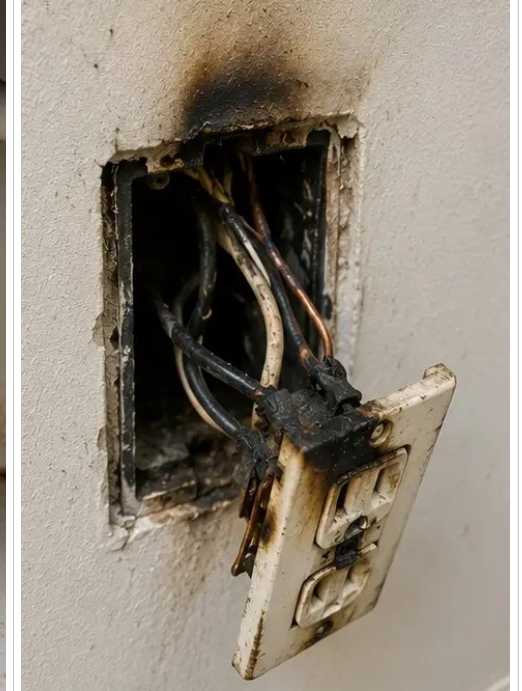

Raport inspecție daune – Cerere de despăgubire

Foto nr.1 Vedere generală a proprietății inspectate

Foto nr.2 Prezentare generală a daunelor exterioare documentate în timpul inspecției

Foto nr.3 Zonă de acoperiș deteriorată identificată și înregistrată

Foto nr.4 Deteriorarea peretelui exterior documentată pentru evaluare

Raport inspecție daune – Cerere de despăgubire

Foto nr.5 Fisură în perete structural documentată în timpul inspecției

Foto nr.6 Zonă de daune din apă identificată și înregistrată

Foto nr.7 Fereastră deteriorată documentată pentru evaluare

Foto nr.8 Ușă de intrare deteriorată înregistrată în timpul inspecției

Raport inspecție daune – Cerere de despăgubire

Foto nr.9 Pardoseală deteriorată documentată în timpul inspecției

Foto nr.10 Deteriorarea tavanului identificată și înregistrată

Foto nr.11 Daune din scurgeri sanitare documentate

Foto nr.12 Deteriorarea sistemului electric înregistrată în timpul inspecției

Raport inspecție daune – Cerere de despăgubire