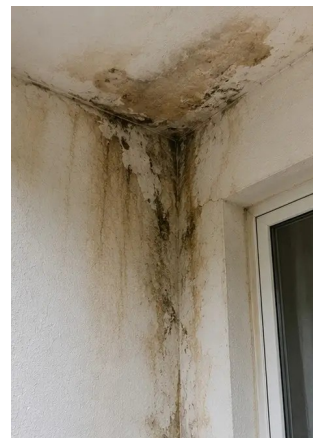

Raport inspecție daune – Aspect grilă

Photo #1. Vedere generală a proprietății inspectate

Photo #2. Prezentare generală a daunelor exterioare documentate în timpul inspecției

Photo #3. Zonă de acoperiș deteriorată identificată și înregistrată

Photo #4. Deteriorarea peretelui exterior documentată pentru evaluare

Photo #5. Fisură în perete structural documentată în timpul inspecției

Photo #6. Zonă de daune din apă identificată și înregistrată

Photo #7. Fereastră deteriorată documentată pentru evaluare

Photo #8. Ușă de intrare deteriorată înregistrată în timpul inspecției

Raport inspecție daune – Aspect grilă

Photo #9. Pardoseală deteriorată documentată în timpul inspecției

Photo #10. Deteriorarea tavanului identificată și înregistrată