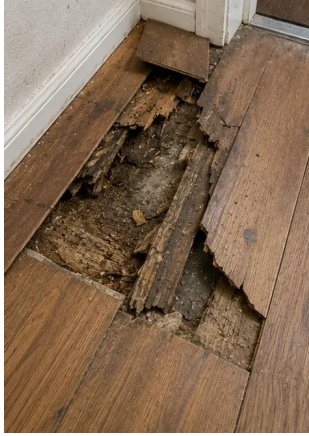

Raport inspecție daune – Aspect grilă

Photo #1. Vedere generală a proprietății inspectate

Photo #2. Prezentare generală a daunelor exterioare documentate în timpul inspecției

Photo #3. Zonă de acoperiș deteriorată identificată și înregistrată

Photo #4. Deteriorarea peretelui exterior documentată pentru evaluare

Photo #5. Fisură în perete structural documentată în timpul inspecției

Photo #6. Zonă de daune din apă identificată și înregistrată

Photo #7. Fereastră deteriorată documentată pentru evaluare

Photo #8. Ușă de intrare deteriorată înregistrată în timpul inspecției

Raport inspecție daune – Aspect grilă

Photo #9. Pardoseală deteriorată documentată în timpul inspecției

Photo #10. Deteriorarea tavanului identificată și înregistrată