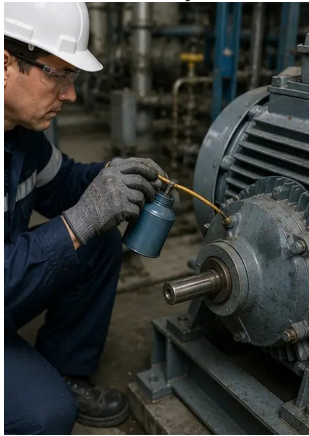

Relatório fotográfico de manutenção – Layout de grelha

Foto nº9. Inspeção de tubagens concluída de acordo com o plano de manutenção

Foto nº10. Estado da válvula avaliado durante a inspeção

Foto nº11. Trabalhos de lubrificação executados nos componentes do equipamento

Foto nº12. Procedimento de limpeza do equipamento concluído

Foto nº13. Inspeção do sistema de segurança concluída

Foto nº14. Verificação final da manutenção realizada

Foto nº15. Equipamento a funcionar normalmente após a manutenção