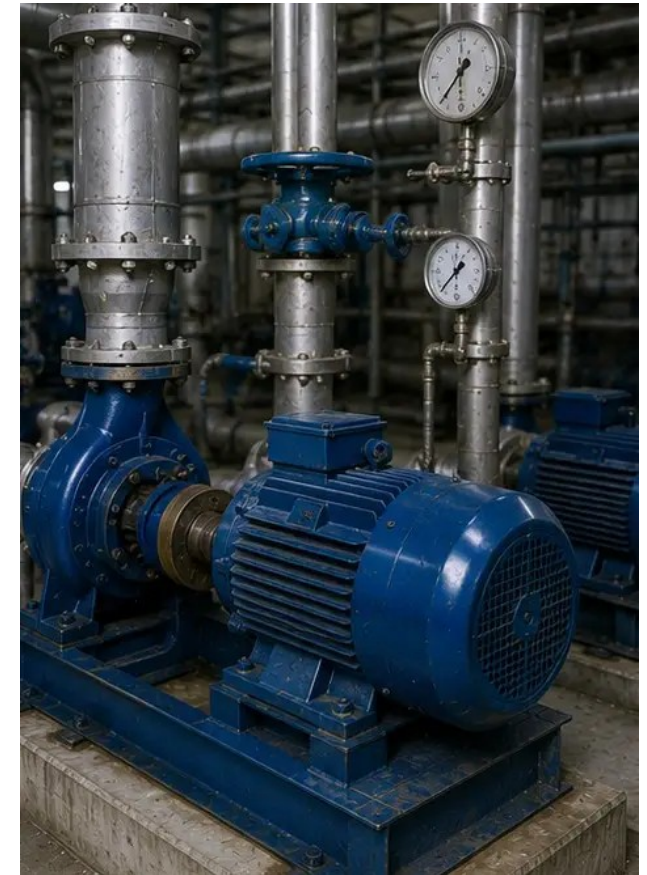

Onderhoudsfotorapport – Apparatuurinspectie indeling

Foto №1. Algemeen overzicht van de industriële installatie

Foto №2. Inspectie van mechanische apparatuur voltooid

Foto №3. Staat van de industriële pomp beoordeeld tijdens onderhoud

Foto №12. Reinigingsprocedure van apparatuur voltooid

Foto №13. Inspectie van het veiligheidssysteem voltooid

Foto №14. Laatste onderhoudsverificatie uitgevoerd

Foto №15. Apparatuur functioneert normaal na onderhoud