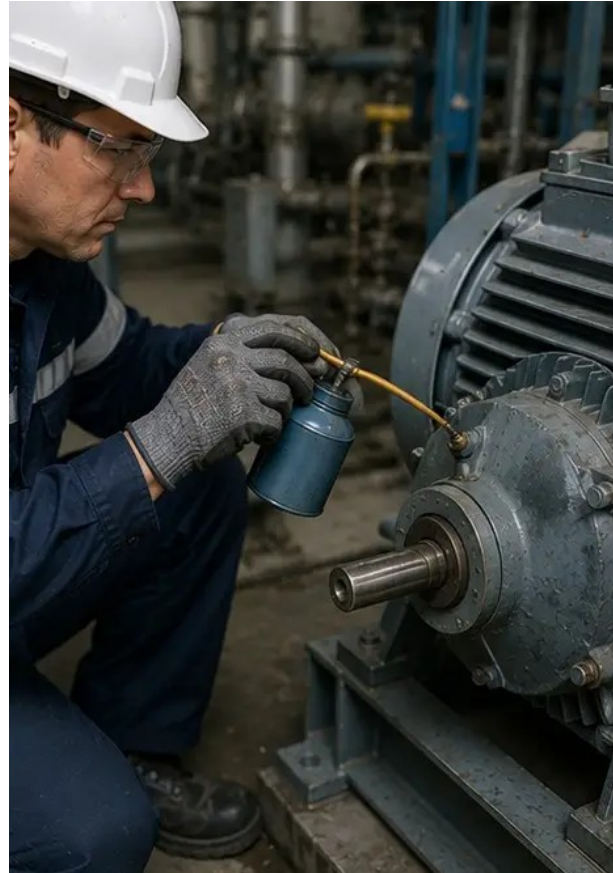

Onderhoudsfotorapport – Apparatuurinspectie indeling

Foto №1. Algemeen overzicht van de industriële installatie

Foto №2. Inspectie van mechanische apparatuur voltooid

Foto №3. Staat van de industriële pomp beoordeeld tijdens onderhoud

Foto №8. Onderhoud aan het ventilatiesysteem voltooid

Foto №9. Leidinginspectie volgens onderhoudsschema

Foto №10. Staat van de afsluiter beoordeeld tijdens inspectie

Foto №11. Smeerwerkzaamheden uitgevoerd aan machineonderdelen

Foto №12. Reinigingsprocedure van apparatuur voltooid

Foto №13. Inspectie van het veiligheidssysteem voltooid

Foto №14. Laatste onderhoudsverificatie uitgevoerd

Foto №15. Apparatuur functioneert normaal na onderhoud