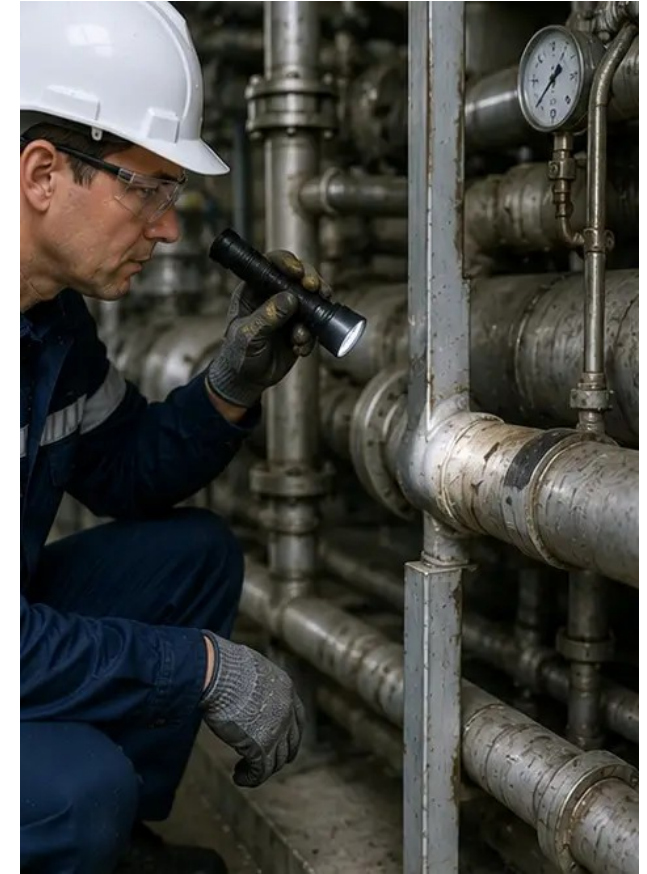

Onderhoudsfotorapport – Apparatuurinspectie indeling

Foto №1. Algemeen overzicht van de industriële installatie

Foto №2. Inspectie van mechanische apparatuur voltooid

Foto №3. Staat van de industriële pomp beoordeeld tijdens onderhoud

Foto №4. Inspectie van de elektromotor voltooid

Foto №5. Inspectie van de elektrische kast uitgevoerd

Foto №6. Staat van de HVAC-apparatuur gedocumenteerd

Foto №7. Vervanging van het luchtfilter voltooid

Foto №8. Onderhoud aan het ventilatiesysteem voltooid

Foto №9. Leidinginspectie volgens onderhoudsschema

Foto №10. Staat van de afsluiter beoordeeld tijdens inspectie

Foto №11. Smeerwerkzaamheden uitgevoerd aan machineonderdelen

Foto №12. Reinigingsprocedure van apparatuur voltooid

Foto №13. Inspectie van het veiligheidssysteem voltooid

Foto №14. Laatste onderhoudsverificatie uitgevoerd

Foto №15. Apparatuur functioneert normaal na onderhoud