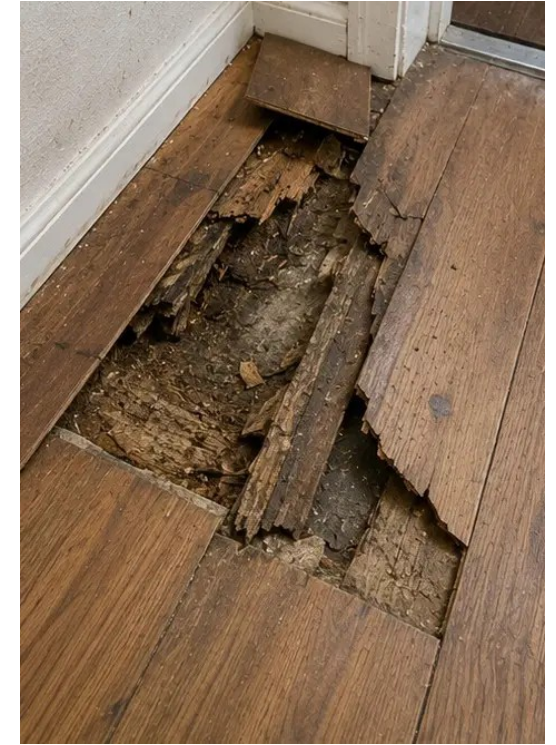

Laporan Pemeriksaan Kerosakan – Penemuan Terperinci

Foto №1 Pandangan umum hartanah yang diperiksa

Foto №2 Gambaran keseluruhan kerosakan luaran yang didokumentasikan semasa pemeriksaan

Foto №3 Kawasan bumbung rosak dikenal pasti dan direkodkan

Laporan Pemeriksaan Kerosakan – Penemuan Terperinci

Foto №4 Kerosakan dinding luar didokumenkan untuk penilaian

Foto №5 Keretakan dinding struktur didokumenkan semasa pemeriksaan

Foto №6 Kawasan kerosakan air dikenal pasti dan direkodkan

Laporan Pemeriksaan Kerosakan – Penemuan Terperinci

Foto №7 Tingkap rosak didokumenkan untuk penilaian

Foto №8 Pintu masuk rosak direkodkan semasa pemeriksaan

Foto №9 Lantai rosak didokumenkan semasa pemeriksaan

Laporan Pemeriksaan Kerosakan – Penemuan Terperinci

Foto №10 Kerosakan siling dikenal pasti dan direkodkan

Foto №11 Kerosakan kebocoran paip didokumenkan

Foto №12 Kerosakan sistem elektrik direkodkan semasa pemeriksaan