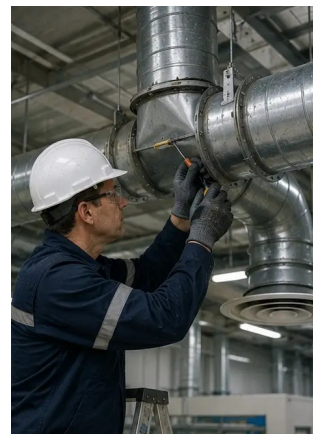

Laporan Foto Perawatan – Tata Letak Grid

Foto №1. Gambaran umum fasilitas industri

Foto №2. Inspeksi peralatan mekanis selesai

Foto №3. Kondisi pompa industri dinilai selama pemeliharaan

Foto №4. Inspeksi motor listrik selesai

Foto №5. Inspeksi kabinet listrik dilakukan

Foto №6. Kondisi peralatan HVAC didokumentasikan

Foto №7. Penggantian filter udara selesai

Foto №8. Pemeliharaan sistem ventilasi selesai

Laporan Foto Perawatan – Tata Letak Grid

Foto №9. Inspeksi pipa selesai sesuai jadwal pemeliharaan

Foto №10. Kondisi katup dinilai selama inspeksi

Foto №11. Pekerjaan pelumasan dilakukan pada komponen peralatan

Foto №12. Prosedur pembersihan peralatan selesai