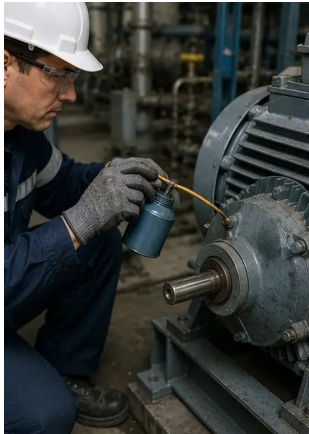

Foto №9. Inspeksi pipa selesai sesuai jadwal pemeliharaan

Foto №10. Kondisi katup dinilai selama inspeksi

Foto №11. Pekerjaan pelumasan dilakukan pada komponen peralatan

Foto №12. Prosedur pembersihan peralatan selesai