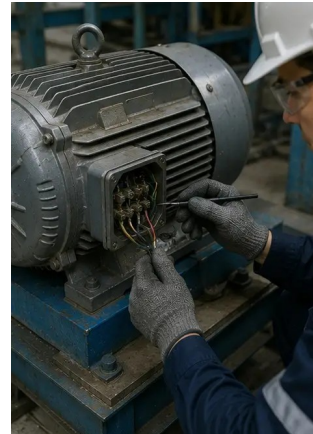

Laporan Foto Perawatan – Tata Letak Grid

Foto №1. Gambaran umum fasilitas industri

Foto №2. Inspeksi peralatan mekanis selesai

Foto №3. Kondisi pompa industri dinilai selama pemeliharaan

Foto №4. Inspeksi motor listrik selesai

Foto №9. Inspeksi pipa selesai sesuai jadwal pemeliharaan

Foto №10. Kondisi katup dinilai selama inspeksi

Foto №11. Pekerjaan pelumasan dilakukan pada komponen peralatan

Foto №12. Prosedur pembersihan peralatan selesai