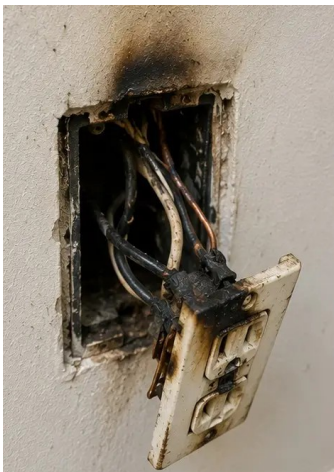

Kárfelmérési jelentés – Kárértékelés

Photo #1. Az ellenőrzött ingatlan általános képe

Photo #2. Az ellenőrzés során dokumentált külső károk áttekintése

Photo #3. Sérült tetőterület azonosítva és rögzítve

Photo #4. Külső fal sérülése dokumentálva értékeléshez

Kárfelmérési jelentés – Kárértékelés

Photo #5. Teherhordó fal repedése dokumentálva az ellenőrzés során

Photo #6. Vízkár terület azonosítva és rögzítve

Photo #7. Sérült ablak dokumentálva értékeléshez

Photo #8. Sérült bejárati ajtó rögzítve az ellenőrzés során

Kárfelmérési jelentés – Kárértékelés

Photo #9. Sérült padlóburkolat dokumentálva az ellenőrzés során

Photo #10. Mennyezeti sérülés azonosítva és rögzítve

Photo #11. Vízvezeték szivárgás okozta kár dokumentálva

Photo #12. Elektromos rendszer sérülése rögzítve az ellenőrzés során

Kárfelmérési jelentés – Kárértékelés