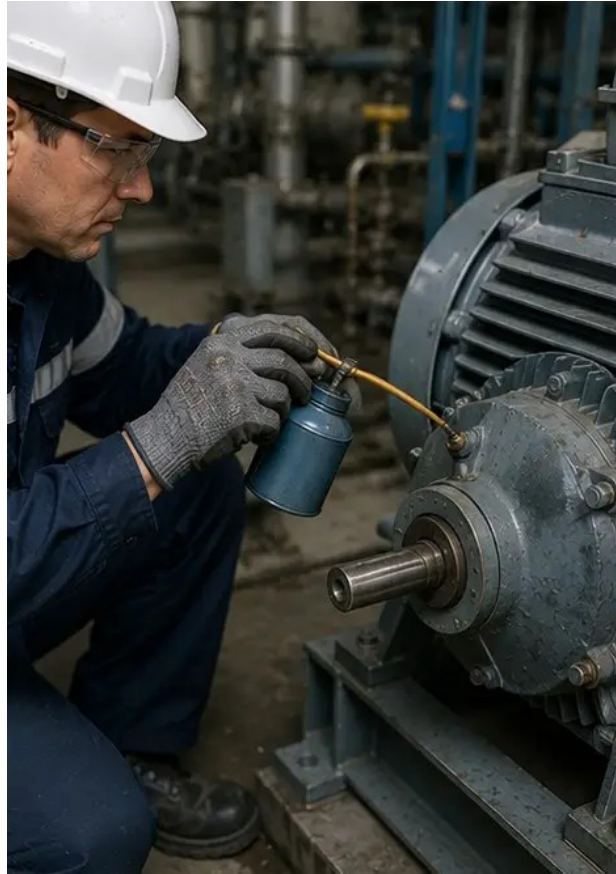

## Φωτογραφική αναφορά συντήρησης – Επιθεώρηση εξοπλισμού

**Φωτογραφία Νο1.** Γενική επισκόπηση της βιομηχανικής εγκατάστασης

**Φωτογραφία Νο2.** Επιθεώρηση μηχανολογικού εξοπλισμού ολοκληρώθηκε

**Φωτογραφία Νο3.** Κατάσταση βιομηχανικής αντλίας αξιολογήθηκε κατά τη συντήρηση

## Φωτογραφική αναφορά συντήρησης – Επιθεώρηση εξοπλισμού

**Φωτογραφία Νο7.** Αντικατάσταση φίλτρου αέρα ολοκληρώθηκε

**Φωτογραφία Νο8.** Συντήρηση συστήματος αερισμού ολοκληρώθηκε

**Φωτογραφία Νο9.** Επιθεώρηση σωληνώσεων ολοκληρώθηκε σύμφωνα με το πρόγραμμα συντήρησης

## Φωτογραφική αναφορά συντήρησης – Επιθεώρηση εξοπλισμού

**Φωτογραφία Νο10.** Κατάσταση βαλβίδας αξιολογήθηκε κατά την επιθεώρηση

**Φωτογραφία Νο11.** Εργασίες λίπανσης εκτελέστηκαν σε εξαρτήματα εξοπλισμού