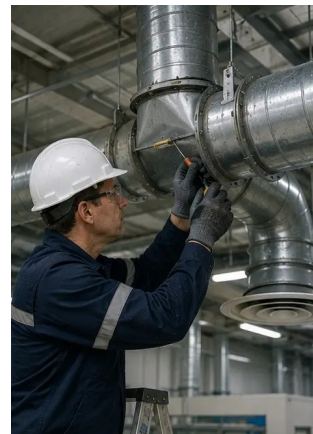

## Φωτογραφική αναφορά συντήρησης – Διάταξη πλέγματος

**Φωτογραφία Νο1.** Γενική επισκόπηση της βιομηχανικής εγκατάστασης

**Φωτογραφία Νο2.** Επιθεώρηση μηχανολογικού εξοπλισμού ολοκληρώθηκε

**Φωτογραφία Νο3.** Κατάσταση βιομηχανικής αντλίας αξιολογήθηκε κατά τη συντήρηση

**Φωτογραφία Νο4.** Επιθεώρηση ηλεκτροκινητήρα ολοκληρώθηκε

**Φωτογραφία Νο5.** Επιθεώρηση ηλεκτρικού πίνακα πραγματοποιήθηκε

**Φωτογραφία Νο6.** Κατάσταση εξοπλισμού HVAC τεκμηριώθηκε

**Φωτογραφία Νο7.** Αντικατάσταση φίλτρου αέρα ολοκληρώθηκε

**Φωτογραφία Νο8.** Συντήρηση συστήματος αερισμού ολοκληρώθηκε