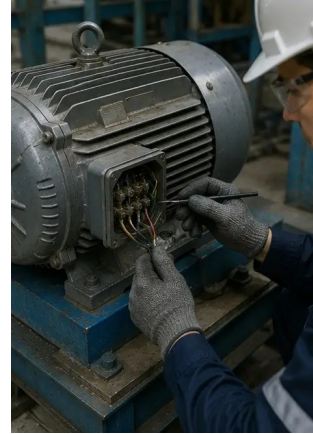

## Φωτογραφική αναφορά συντήρησης – Διάταξη πλέγματος

**Φωτογραφία Νο1.** Γενική επισκόπηση της βιομηχανικής εγκατάστασης

**Φωτογραφία Νο2.** Επιθεώρηση μηχανολογικού εξοπλισμού ολοκληρώθηκε

**Φωτογραφία Νο3.** Κατάσταση βιομηχανικής αντλίας αξιολογήθηκε κατά τη συντήρηση

**Φωτογραφία Νο4.** Επιθεώρηση ηλεκτροκινητήρα ολοκληρώθηκε

**Φωτογραφία Νο5.** Επιθεώρηση ηλεκτρικού πίνακα πραγματοποιήθηκε

**Φωτογραφία Νο6.** Κατάσταση εξοπλισμού HVAC τεκμηριώθηκε

**Φωτογραφία Νο7.** Αντικατάσταση φίλτρου αέρα ολοκληρώθηκε