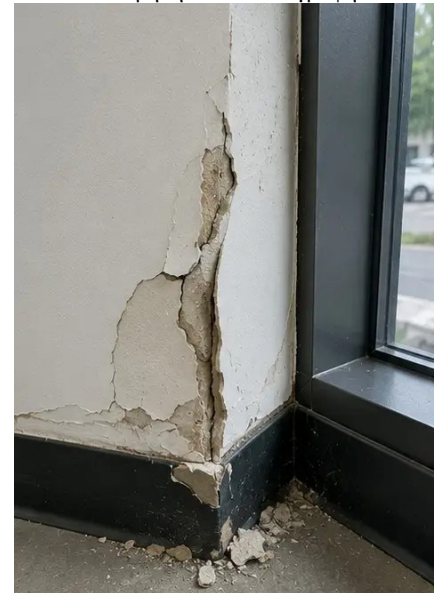

Φωτογραφική αναφορά επιθεώρησης – Διάταξη πλέγματος

Photo #1. Γενική άποψη του επιθεωρημένου ακινήτου

Photo #2. Κατάσταση πρόσοψης κατά την επιθεώρηση

Photo #3. Κύρια είσοδος επιθεωρήθηκε και τεκμηριώθηκε

Photo #8. Κατάσταση σκάλας αξιολογήθηκε κατά την επιθεώρηση

Photo #9. Κατάσταση ηλεκτρικού πίνακα τεκμηριώθηκε

Φωτογραφική αναφορά επιθεώρησης – Διάταξη πλέγματος

Photo #10. Επιθεώρηση υδραυλικού συστήματος ολοκληρώθηκε

Photo #11. HVAC equipment condition assessed

Photo #12. Εξοπλισμός ασφαλείας επιθεωρήθηκε και καταγράφηκε

Photo #13. Κατάσταση οροφής τεκμηριώθηκε κατά την επιθεώρηση

Photo #14. Κατάσταση δαπέδου αξιολογήθηκε και καταγράφηκε

Photo #15. Εντοπισμένη περιοχή ελαττώματος τεκμηριώθηκε για περαιτέρω αξιολόγηση

Photo #16. Τελική επισκόπηση του επιθεωρημένου ακινήτου

Δημιουργήστε τη δική σας φωτοαναφορά online

Χρησιμοποιήστε το Photo Reports για να δημιουργήσετε δομημένες φωτοαναφορές PDF και Word με διατάξεις, λεζάντες και εργαλεία εξαγωγής.