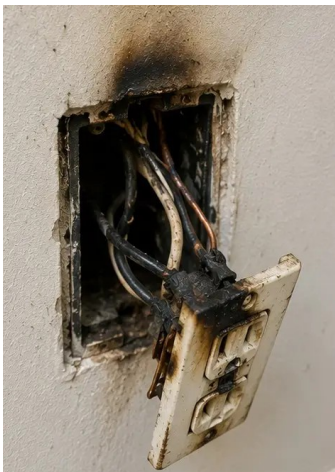

Skadeinspektionsrapport – Skadevurderingslayout

Photo #1. Generelt overblik over den inspicerede ejendom

Photo #2. Oversigt over udvendige skader dokumenteret under inspektion

Photo #3. Beskadiget tagområde identificeret og registreret

Photo #4. Udvendig vægskade dokumenteret til vurdering

Skadeinspektionsrapport – Skadevurderingslayout

Photo #5. Revne i bærende væg dokumenteret under inspektion

Photo #6. Vandskadeområde identificeret og registreret

Photo #7. Beskadiget vindue dokumenteret til evaluering

Photo #8. Beskadiget indgangsdør registreret under inspektion

Skadeinspektionsrapport – Skadevurderingslayout

Photo #9. Beskadiget gulvbelægning dokumenteret under inspektion

Photo #10. Loftskade identificeret og registreret

Photo #11. VVS-lækageskade dokumenteret

Photo #12. Skade på elektrisk system registreret under inspektion

Skadeinspektionsrapport – Skadevurderingslayout