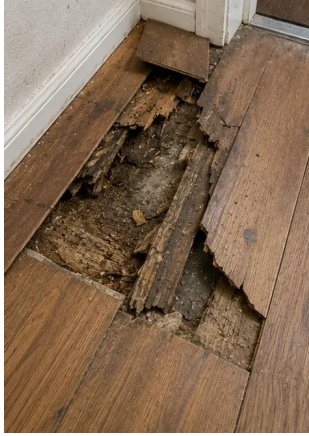

# Skadeinspektionsrapport – Gitterlayout

**Photo #1.** Generelt overblik over den inspicerede ejendom

**Photo #2.** Oversigt over udvendige skader dokumenteret under inspektion

**Photo #3.** Beskadiget tagområde identificeret og registreret

**Photo #4.** Udvendig vægskade dokumenteret til vurdering

**Photo #5.** Revne i bærende væg dokumenteret under inspektion

**Photo #6.** Vandskadeområde identificeret og registreret

**Photo #7.** Beskadiget vindue dokumenteret til evaluering

**Photo #8.** Beskadiget indgangsdør registreret under inspektion

# Skadeinspektionsrapport – Gitterlayout

**Photo #9.** Beskadiget gulvbelægning dokumenteret under inspektion

**Photo #10.** Loftskade identificeret og registreret

**Photo #11.** VVS-lækageskade dokumenteret