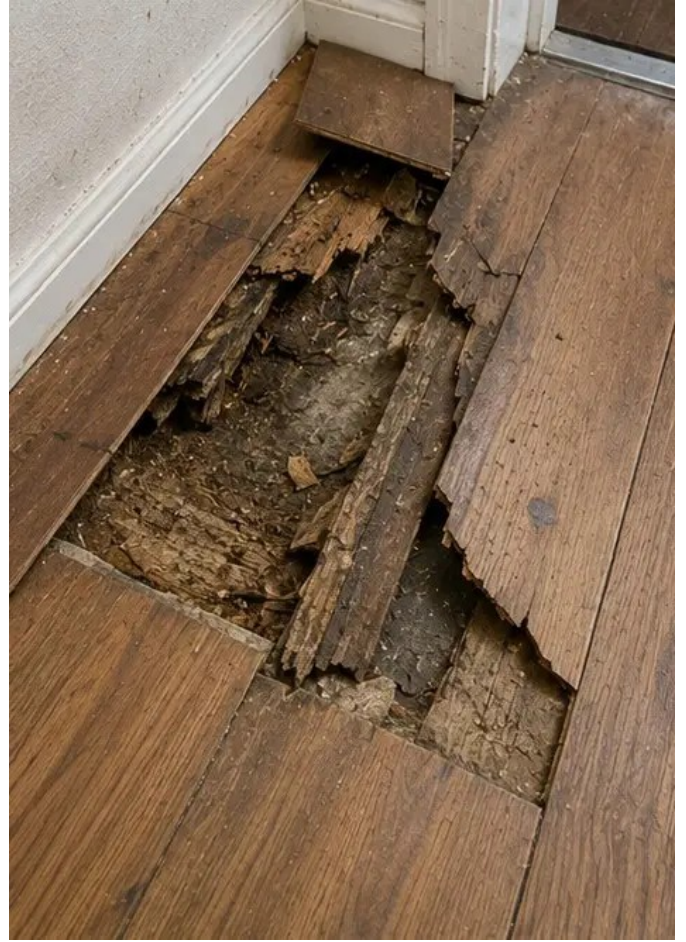

Skadeinspektionsrapport – Bevisdokumentationslayout

Foto nr.1 Generelt overblik over den inspicerede ejendom

Foto nr.2 Oversigt over udvendige skader dokumenteret under inspektion

Skadeinspektionsrapport – Bevisdokumentationslayout

Foto nr.3 Beskadiget tagområde identificeret og registreret

Foto nr.4 Udvendig vægskade dokumenteret til vurdering

Skadeinspektionsrapport – Bevisdokumentationslayout

Foto nr.5 Revne i bærende væg dokumenteret under inspektion

Foto nr.6 Vandskadeområde identificeret og registreret

Skadeinspektionsrapport – Bevisdokumentationslayout

Foto nr.7 Beskadiget vindue dokumenteret til evaluering

Foto nr.8 Beskadiget indgangsdør registreret under inspektion

Skadeinspektionsrapport – Bevisdokumentationslayout

Foto nr.9 Beskadiget gulvbelægning dokumenteret under inspektion

Foto nr.10 Loftskade identificeret og registreret

Skadeinspektionsrapport – Bevisdokumentationslayout