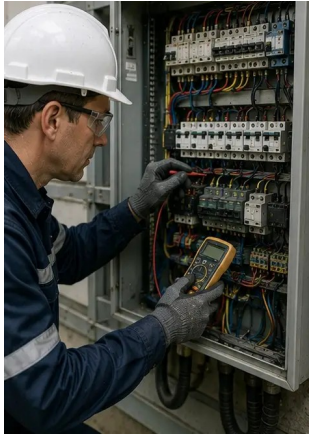

## تقرير صوري للصيانة - تخطيط شبكي

صورة رقم 1. نظرة عامة على المنشأة الصناعية

صورة رقم 2. فحص المعدات الميكانيكية مكتمل

صورة رقم 3. حالة المضخة الصناعية التي تم تقييمها أثناء الصيانة

صورة رقم 4. فحص المحرك الكهربائي مكتمل

صورة رقم 5. فحص الخزانة الكهربائية المنفذ

صورة رقم 6. حالة معدات التدفئة والتهوية وتكييف الهواء الموثقة

صورة رقم 7. استبدال فلتر الهواء مكتمل

صورة رقم 8. صيانة نظام التهوية مكتملة