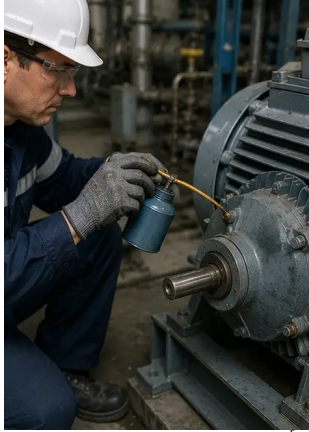

## تقرير صوري للصيانة - تخطيط شبكي

صورة رقم 1. نظرة عامة على المنشأة الصناعية

صورة رقم 2. فحص المعدات الميكانيكية مكتمل

صورة رقم 3. حالة المضخة الصناعية التي تم تقييمها أثناء الصيانة

صورة رقم 4. فحص المحرك الكهربائي مكتمل

صورة رقم 5. فحص الخزانة الكهربائية المنفذ

صورة رقم 6. حالة معدات التدفئة والتهوية وتكييف الهواء الموثقة

صورة رقم 7. استبدال فلتر الهواء مكتمل

صورة رقم 8. صيانة نظام التهوية مكتملة

## تقرير صوري للصيانة - تخطيط شبكي

صورة رقم 9. فحص الأنابيب مكتمل وفقًا لجدول الصيانة

صورة رقم 10. حالة الصمام التي تم تقييمها أثناء الفحص

صورة رقم 11. أعمال التشحيم المنفذة على مكونات المعدات

صورة رقم 12. إجراء تنظيف المعدات مكتمل

صورة رقم 13. فحص نظام السلامة مكتمل

صورة رقم 14. التحقق النهائي من الصيانة المنفذ

صورة رقم 15. المعدات تعمل بشكل طبيعي بعد الصيانة

صورة رقم 16. نظرة عامة على المنشأة بعد اكتمال أعمال الصيانة